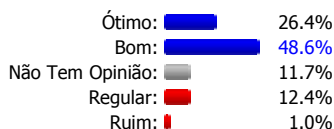

Gráficos de Respostas Separado por Perguntas:

1. Acervo da Biblioteca